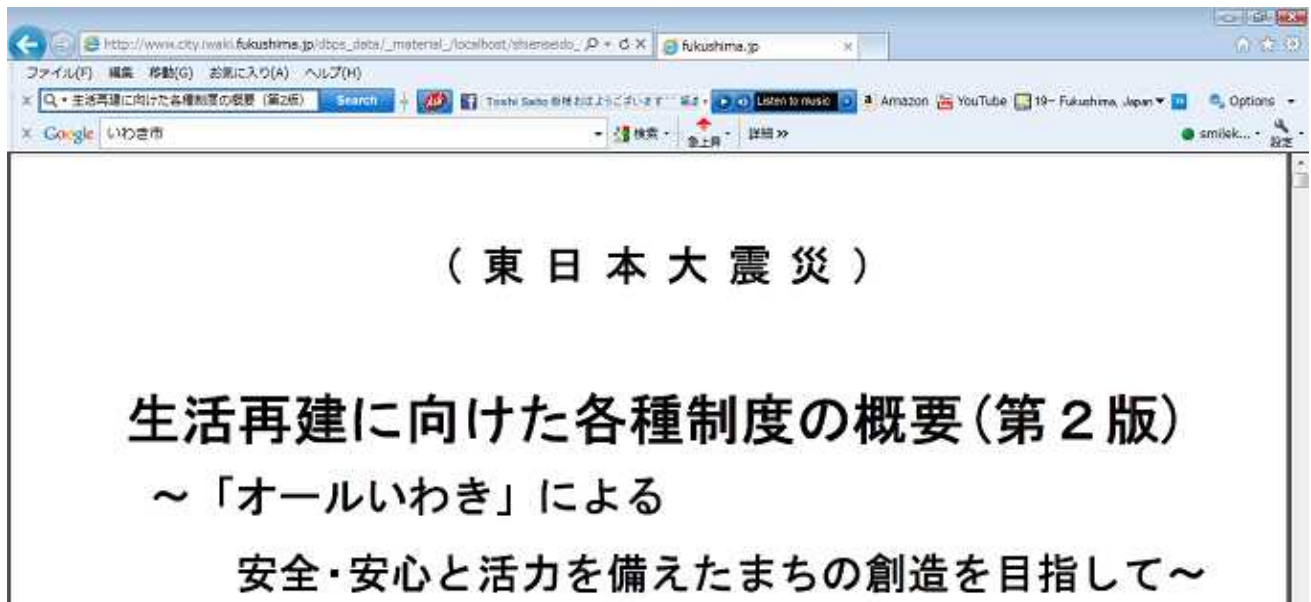

5. 支援制度を見たり、申請書をダウンロードしよう

いわき市の被災された方への支援制度を見るには、いわき市のトップページの「震災関連メニュー」→「被災された方への支援制度」→「被災された方々向けの支援制度に関するパンフレットの発行について」→「生活再建に向けた各種制度の概要（第2版）（PDF形式593.0KB）」と進みます。