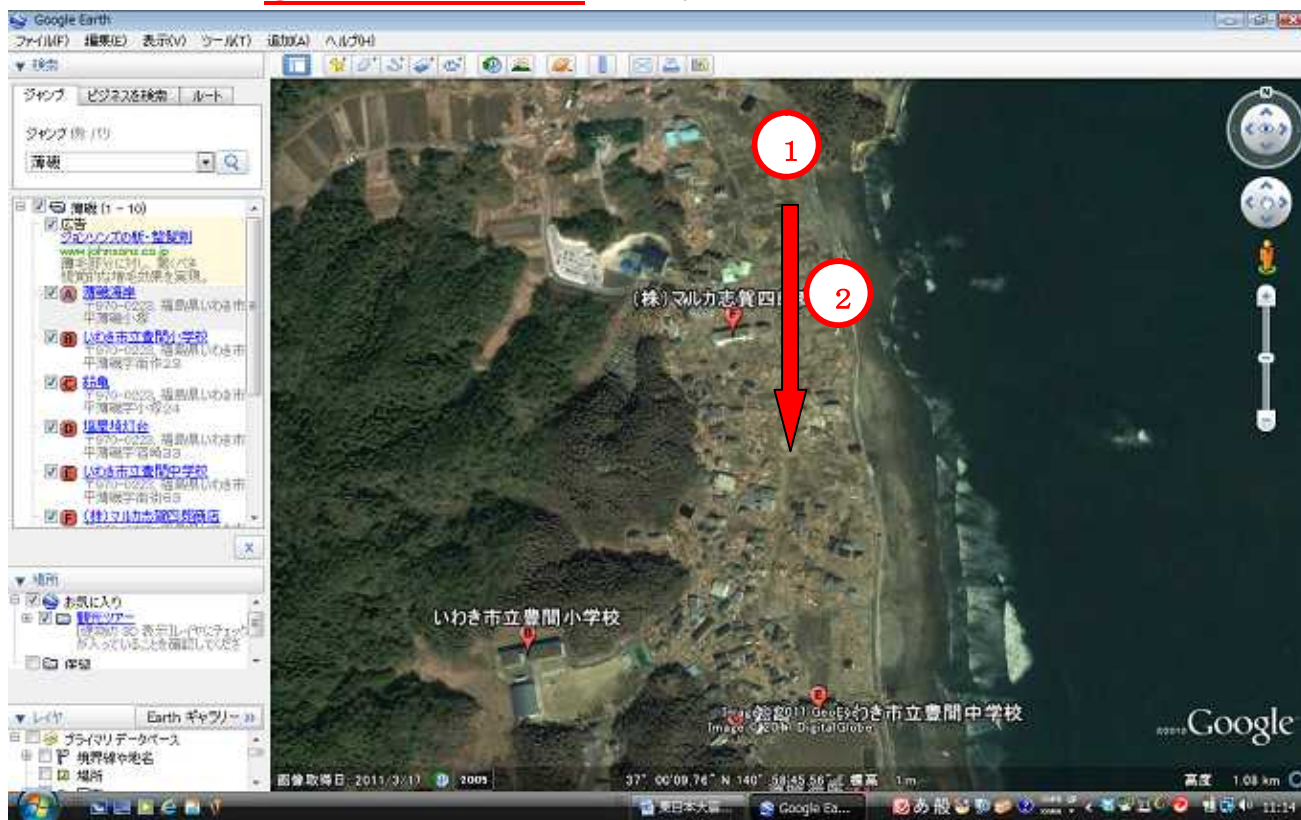

## 2. グーグルアースで津波の被害を受けた地域や福島第一原発を見よう

グーグルアースを起動し、①左上の検索ボックスに「薄磯」と入力します。②その右のむしめがねの形の「検索を開始」をクリックし、下に出てきた選択肢の中から③「薄磯海岸」の文字をダブルクリックし、選択します。

薄磯海岸を上空から見た画像が出てきます。

豊間中学校の上のほうを見てみたいので、①画像上部をクリックし（マウスポインタがパーからグーになる）②下のほうにドラッグします。（移動）

大きくして見てみたいので、マウスのホイールボタンを上のほうへ回します。小さくする場合は逆です。

①検索ボックスに「福島第一原発」と入力し、②「検索を開始」ボタンを押し、出てきた選択肢から③東京電力（株）福島第一原子力発電所をダブルクリックします。

「Ctrl」キーを押しながらホイールボタンを上の方に回し、90度時計回転（右回り）させます。（ホイールボタンを下の方に回すと左回り）

①左下のレイヤから「建物の3D表示」をクリックしチェックを入れ、②「Shift」キーを押しながらホイールボタンを上の方に回すと斜めからの福島第一原発の立体的な画面を見ることができます。