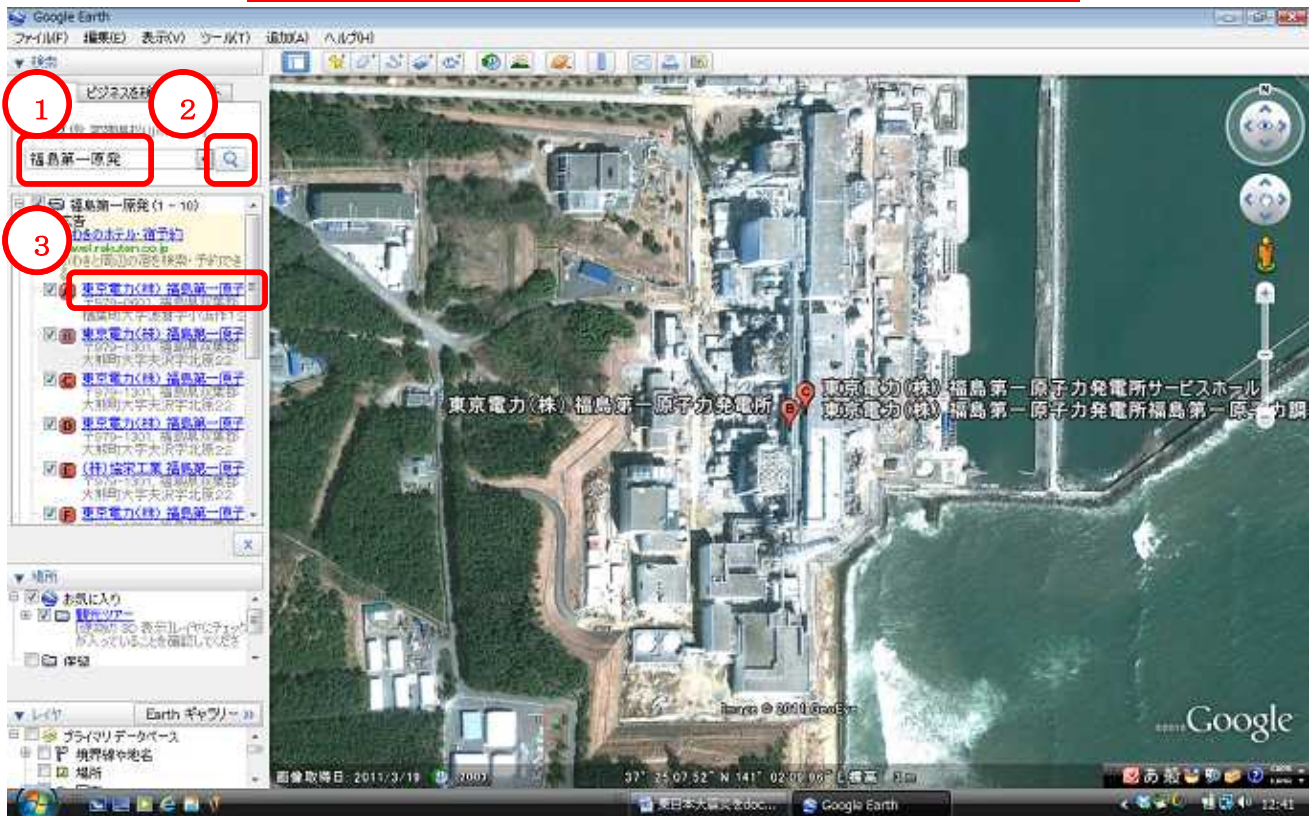

## 2. グーグルアースで津波の被害を受けた地域や福島第一原発を見よう

グーグルアースを起動し、①左上の検索ボックスに「薄磯」と入力します。②その右のむしめがねの形の「検索を開始」をクリックし、下に出てきた選択肢の中から③「薄磯海岸」の文字をダブルクリックし、選択します。

薄磯海岸を上空から見た画像が出てきます。

豊間中学校の上のほうを見てみたいので、①画像上部をクリックし（マウスポインタがパーからグーになる）②下のほうにドラッグします。（移動）

大きくして見てみたいので、マウスのホイールボタンを上のほうへ回します。小さくする場合は逆です。

①検索ボックスに「福島第一原発」と入力し、②「検索を開始」ボタンを押し、出てきた選択肢から③東京電力（株）福島第一原子力発電所をダブルクリックします。

「Ctrl」キーを押しながらホイールボタンを上の方に回し、90度時計回転（右回り）させます。（ホイールボタンを下の方に回すと左回り）

①左下のレイヤから「建物の3D表示」をクリックしチェックを入れ、②「Shift」キーを押しながらホイールボタンを上の方に回すと斜めからの福島第一原発の立体的な画面を見ることができます。