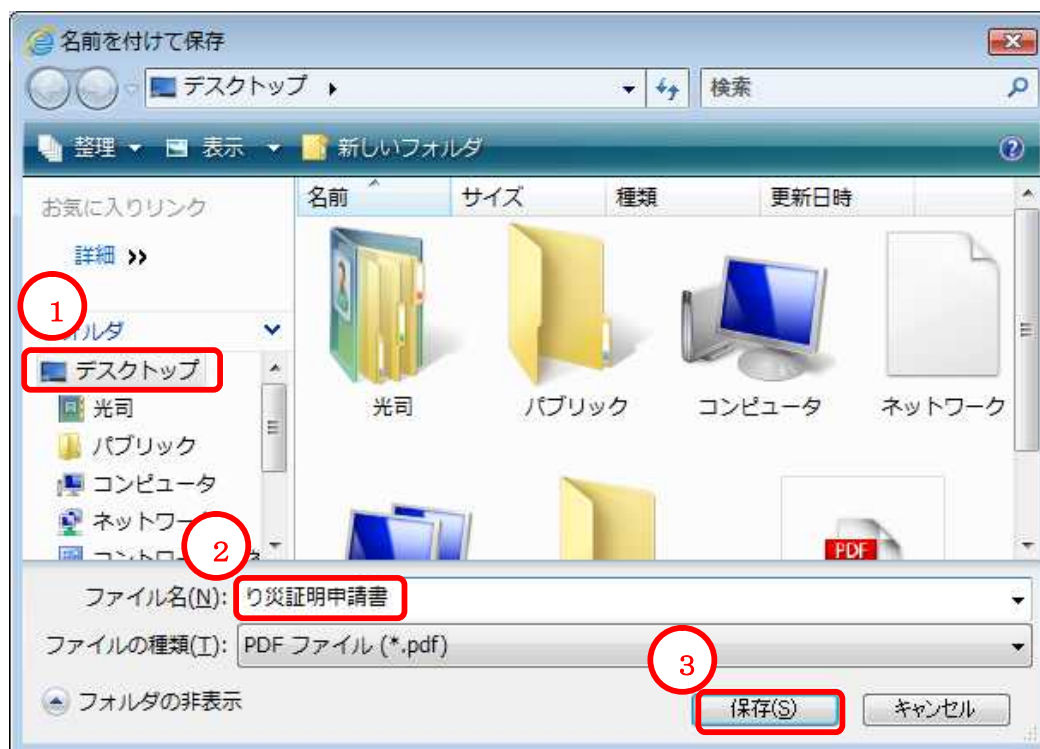

名前を付けて保存画面が開くので、①保存場所を選択し②ファイル名を適宜入力し③保存ボタンを押します。