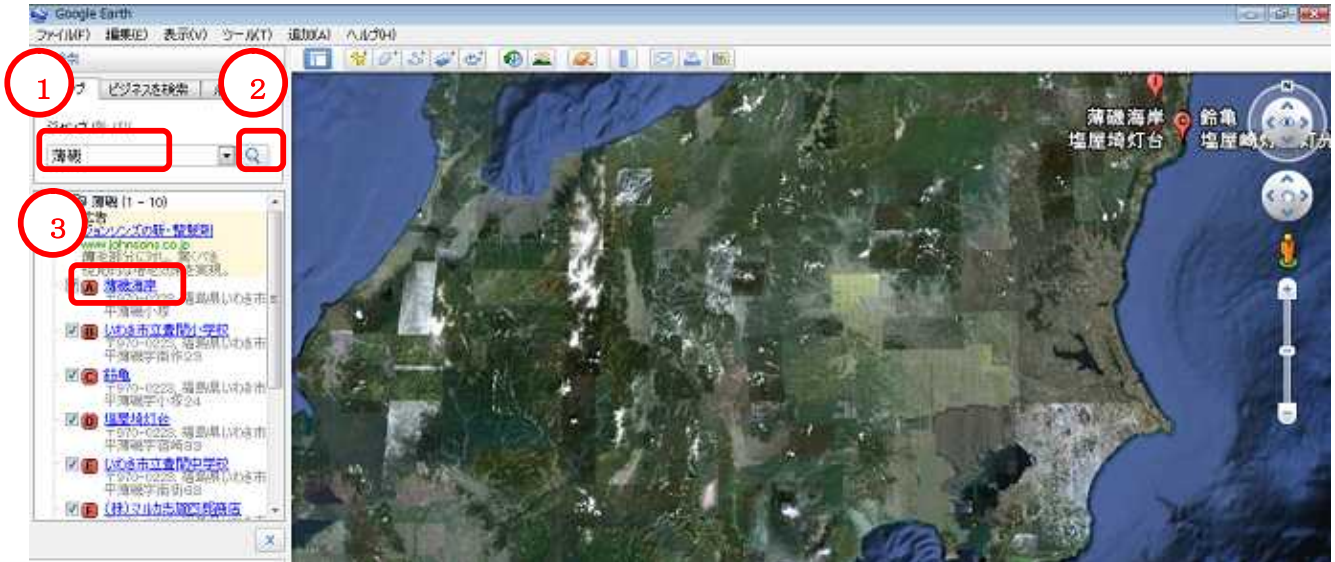

## 1. 動画を見てみよう

インターネットに接続したら、検索プロバイダ「ヤフージャパン」などを表示します。

①動画をクリックし、日本語入力できるように「半角/全角」キーを押します。②検索ボックスに「東日本大震災」と入力し、③検索ボタンをクリックします。

動画検索結果が出てくるので、①見たい動画をクリックします。

出てきた画面で、①「プレイボタン」をクリックし、動画を見ます。

## 2. グーグルアースで津波の被害を受けた地域や福島第一原発を見よう

グーグルアースを起動し、①左上の検索ボックスに「薄磯」と入力します。②その右のむしめがねの形の「検索を開始」をクリックし、下に出てきた選択肢の中から③「薄磯海岸」の文字をダブルクリックし、選択します。

薄磯海岸を上空から見た画像が出てきます。

豊間中学校の上のほうを見てみたいので、①画像上部をクリックし（マウスポインタがパーからグーになる）②下のほうにドラッグします。（移動）

大きくして見てみたいので、マウスのホイールボタンを上のほうへ回します。小さくする場合は逆です。

①検索ボックスに「福島第一原発」と入力し、②「検索を開始」ボタンを押し、出てきた選択肢から③東京電力（株）福島第一原子力発電所をダブルクリックします。

「Ctrl」キーを押しながらホイールボタンを上の方に回し、90度時計回転（右回り）させます。（ホイールボタンを下の方に回すと左回り）

①左下のレイヤから「建物の3D表示」をクリックしチェックを入れ、②「Shift」キーを押しながらホイールボタンを上の方に回すと斜めからの福島第一原発の立体的な画面を見ることができます。