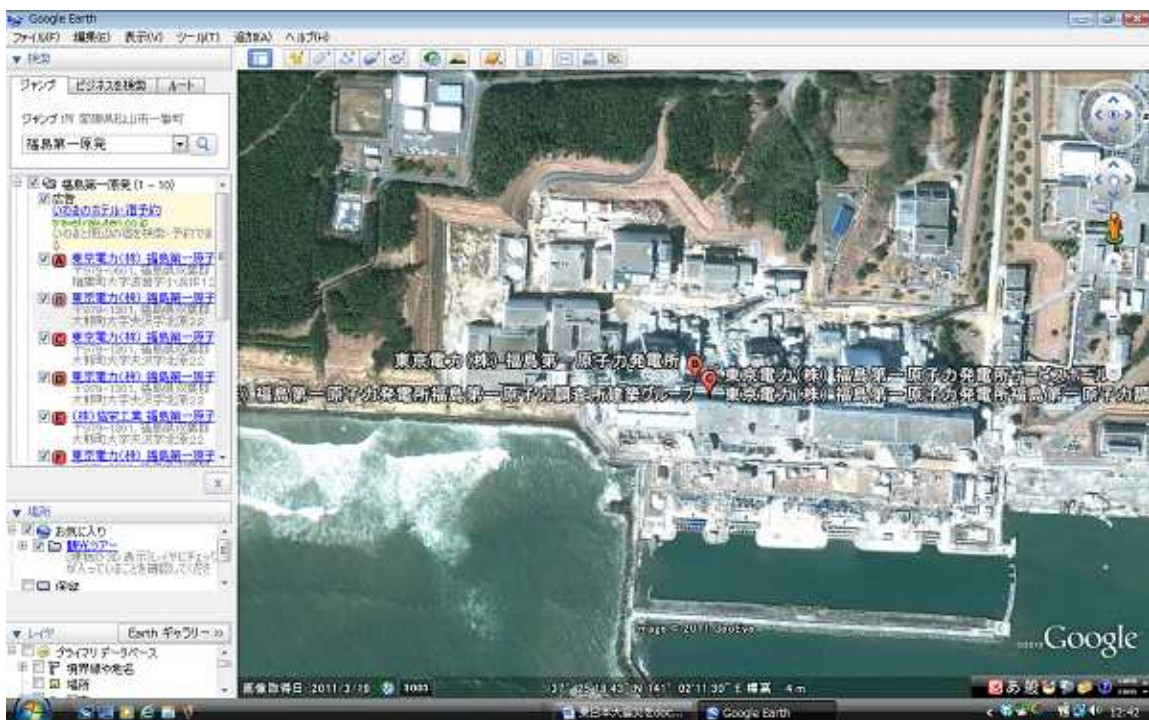

## 2. グーグルアースで津波の被害を受けた地域や福島第一原発を見よう

グーグルアースを起動し、①左上の検索ボックスに「薄磯」と入力します。②その右のむしめがねの形の「検索を開始」をクリックし、下に出てきた選択肢の中から③「薄磯海岸」の文字をダブルクリックし、選択します。

薄磯海岸を上空から見た画像が出てきます。

豊間中学校の上のほうを見てみたいので、①画像上部をクリックし（マウスポインタがパーからグーになる）②下のほうにドラッグします。（移動）

大きくして見てみたいので、マウスのホイールボタンを上のほうへ回します。小さくする場合は逆です。

①検索ボックスに「福島第一原発」と入力し、②「検索を開始」ボタンを押し、出てきた選択肢から③東京電力（株）福島第一原子力発電所をダブルクリックします。

「Ctrl」キーを押しながらホイールボタンを上の方に回し、90度時計回転（右回り）させます。（ホイールボタンを下の方に回すと左回り）

①左下のレイヤから「建物の3D表示」をクリックしチェックを入れ、②「Shift」キーを押しながらホイールボタンを上の方に回すと斜めからの福島第一原発の立体的な画面を見ることができます。