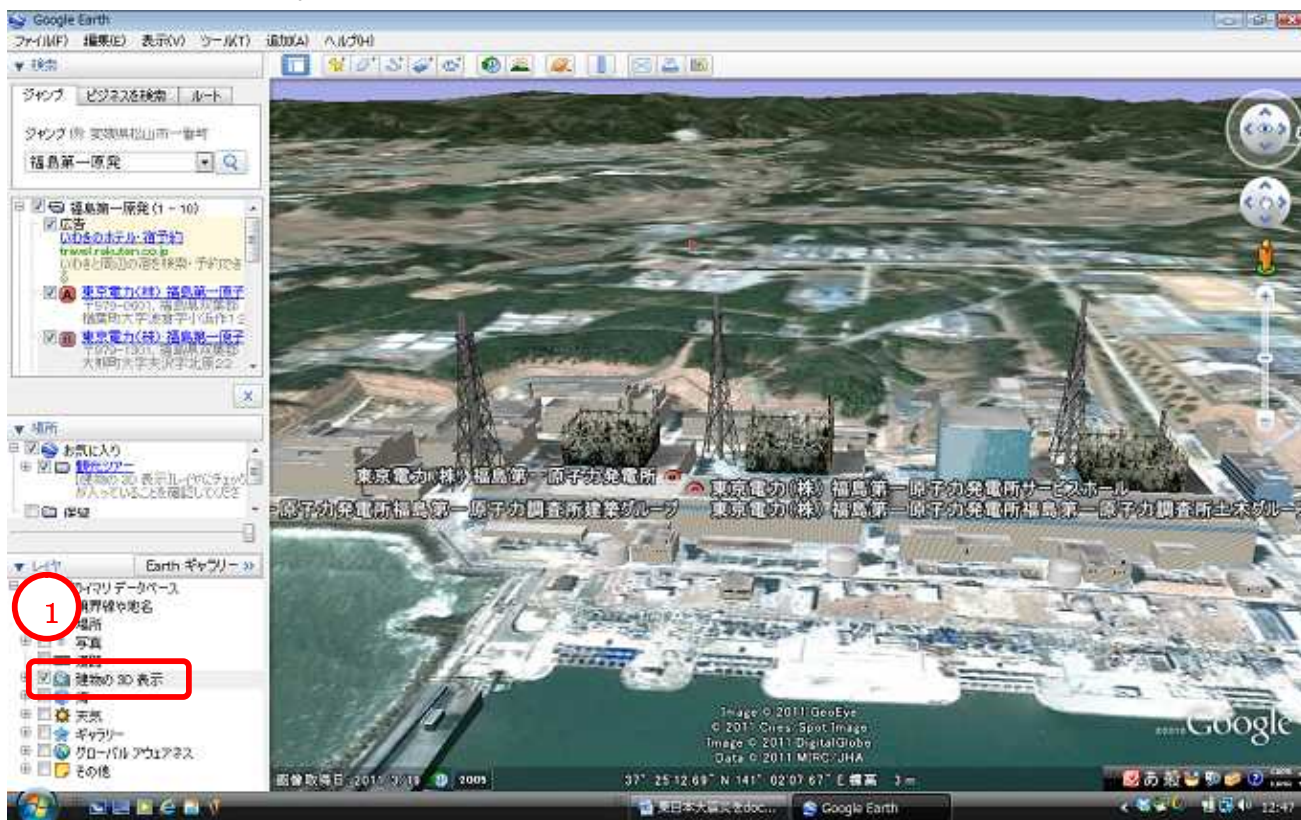

## 2. グーグルアースで津波の被害を受けた地域や福島第一原発を見よう

グーグルアースを起動し、①左上の検索ボックスに「薄磯」と入力します。②その右のむしめがねの形の「検索を開始」をクリックし、下に出てきた選択肢の中から③「薄磯海岸」の文字をダブルクリックし、選択します。

薄磯海岸を上空から見た画像が出てきます。

豊間中学校の上のほうを見てみたいので、①画像上部をクリックし（マウスポインタがパーからグーになる）②下のほうにドラッグします。（移動）

大きくして見てみたいので、マウスのホイールボタンを上のほうへ回します。小さくする場合は逆です。

①検索ボックスに「福島第一原発」と入力し、②「検索を開始」ボタンを押し、出てきた選択肢から③東京電力（株）福島第一原子力発電所をダブルクリックします。

「Ctrl」キーを押しながらホイールボタンを上の方に回し、90度時計回転（右回り）させます。（ホイールボタンを下の方に回すと左回り）

①左下のレイヤから「建物の3D表示」をクリックしチェックを入れ、②「Shift」キーを押しながらホイールボタンを上の方に回すと斜めからの福島第一原発の立体的な画面を見ることができます。