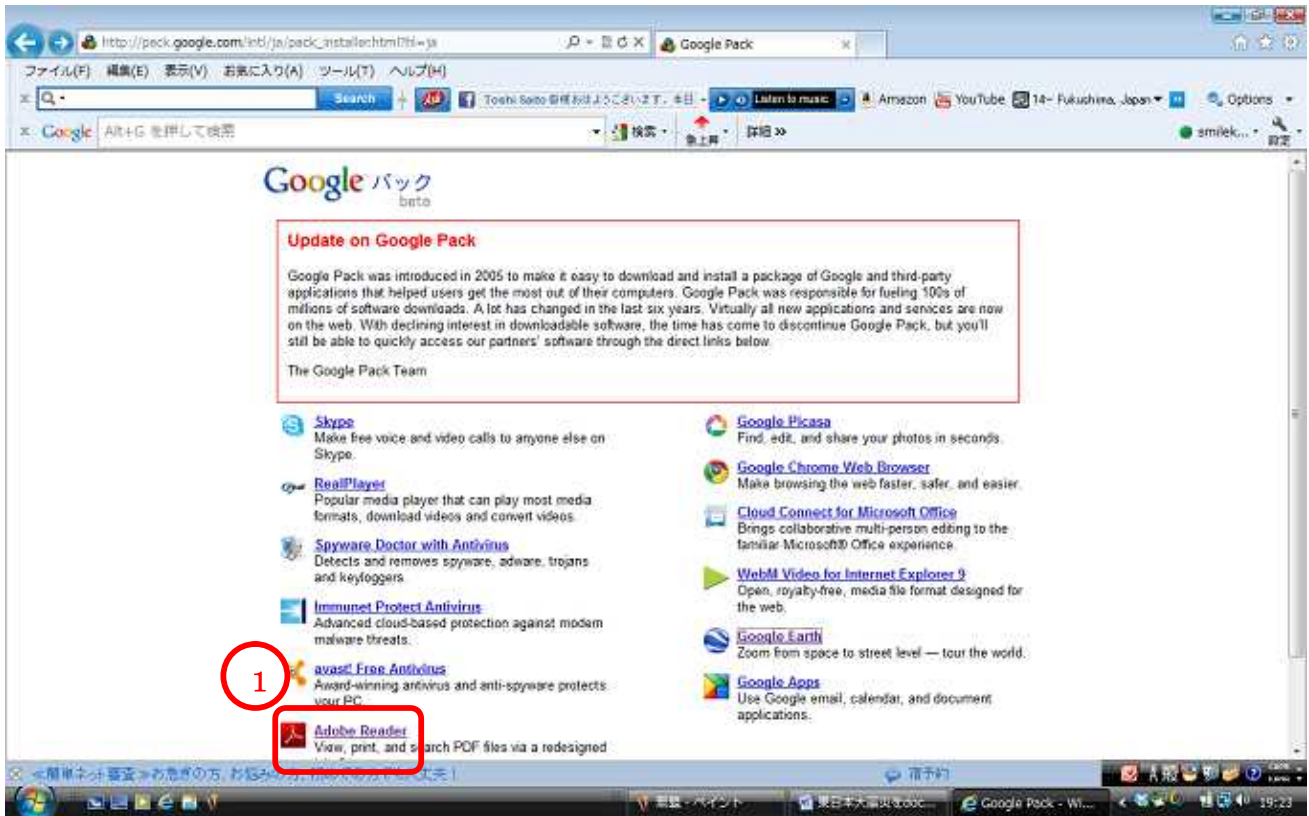

① 「Adobe Reader」 をクリックします。